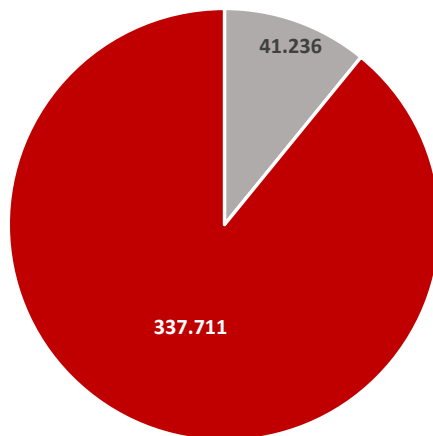

Schüler an allgemeinbildenden Schulen SJ 2019/20

■ Schüler an freien allgemeinbildenden Schulen ■ Schüler an staatlichen allgemeinbildenden Schulen