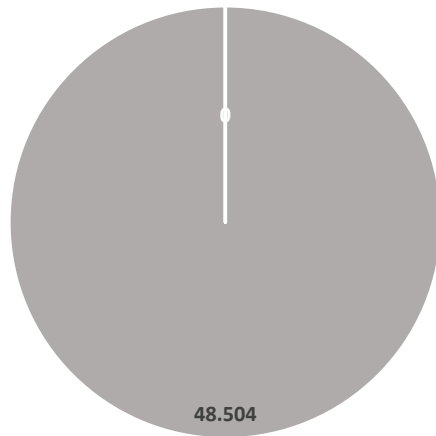

Schüler an allgemeinbildenden Schulen SJ 2023/24

■ Schüler an freien allgemeinbildenden Schulen ■ Schüler an staatlichen allgemeinbildenden Schulen