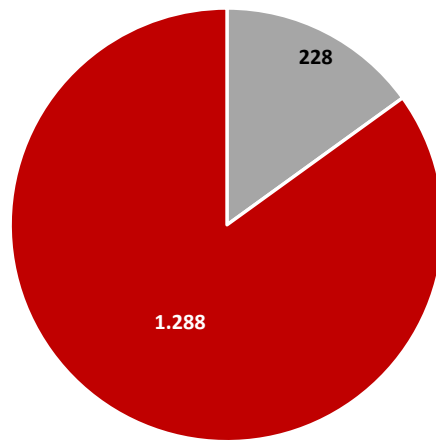

Berufsbildende Schulen SJ 2019/20

Schüler an berufsbildenden Schulen SJ 2019/20

Statistische Zahlen Schuljahr 2018/19 für Sachsen

Allgemeinbildende Schulen in Sachsen	1.516
Allgemeinbildende Schulen in freier Trägerschaft	228
Allgemeinbildende staatliche Schulen	1.288
Gesamtschülerzahl an allgemeinbildenden Schulen	373.241
Schüler an freien allgemeinbildenden Schulen	39.519
Schüler an staatlichen allgemeinbildenden Schulen	333.722
Berufsbildende Schulen in Sachsen	250
Berufsbildende Schulen in freier Trägerschaft	173
Staatliche Berufsbildende Schulen	77
Gesamtschülerzahl an berufsbildenden Schulen	102.965
Schüler an freien berufsbildenden Schulen	30.650
Schüler an staatlich berufsbildenden Schulen	72.315

Allgemeinbildende Schulen SJ 2018/19

■ Allgemeinbildende Schulen in freier Trägerschaft ■ Allgemeinbildende staatliche Schulen

Schüler an allgemeinbildenden Schulen SJ 2018/19

■ Schüler an freien allgemeinbildenden Schulen ■ Schüler an staatlichen allgemeinbildenden Schulen