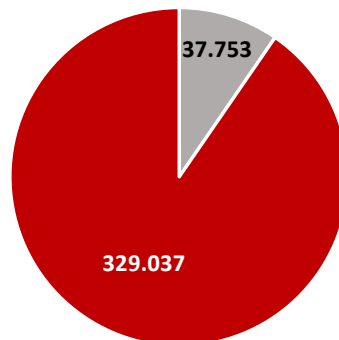

Schüler an allgemeinbildenden Schulen SJ 2017/18

■ Schüler an freien allgemeinbildenden Schulen   ■ Schüler an staatlichen allgemeinbildenden Schulen