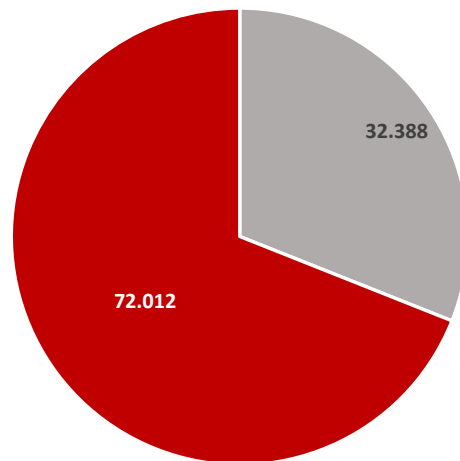

Statistische Zahlen Schuljahr 2022/23 für Sachsen

Allgemeinbildende Schulen in Sachsen	1.559
Allgemeinbildende Schulen in freier Trägerschaft	248
Allgemeinbildende staatliche Schulen	1.311
Gesamtschülerzahl an allgemeinbildenden Schulen	405.156
Schüler an freien allgemeinbildenden Schulen	46.858
Schüler an staatlichen allgemeinbildenden Schulen	358.298
Berufsbildende Schulen in Sachsen	240
Berufsbildende Schulen in freier Trägerschaft	167
Staatliche Berufsbildende Schulen	73
Gesamtschülerzahl an berufsbildenden Schulen	104.400
Schüler an freien berufsbildenden Schulen	32.388
Schüler an staatlich berufsbildenden Schulen	72.012

Allgemeinbildende Schulen SJ 2022/23

■ Allgemeinbildende Schulen in freier Trägerschaft ■ Allgemeinbildende staatliche Schulen

Schüler an allgemeinbildenden Schulen SJ 2022/23

■ Schüler an freien allgemeinbildenden Schulen ■ Schüler an staatlichen allgemeinbildenden Schulen

Berufsbildende Schulen SJ 2022/23

■ Berufsbildende Schulen in freier Trägerschaft ■ Staatliche Berufsbildende Schulen

Schüler an berufsbildenden Schulen SJ 2022/23

■ Schüler an freien berufsbildenden Schulen ■ Schüler an staatlich berufsbildenden Schulen