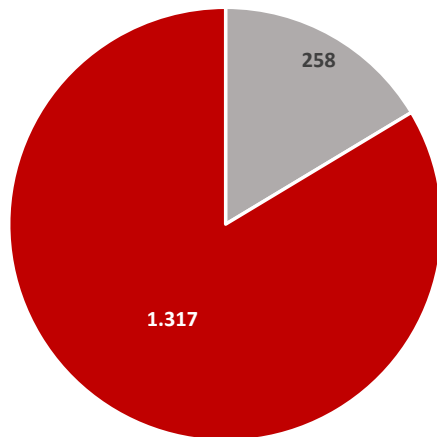

Statistische Zahlen Schuljahr 2024/25 für Sachsen

Allgemeinbildende Schulen in Sachsen	1.575
Allgemeinbildende Schulen in freier Trägerschaft	258
Allgemeinbildende staatliche Schulen	1.317
Gesamtschülerzahl an allgemeinbildenden Schulen	417.477
Schüler an freien allgemeinbildenden Schulen	49.966
Schüler an staatlichen allgemeinbildenden Schulen	367.511
Berufsbildende Schulen in Sachsen	245
Berufsbildende Schulen in freier Trägerschaft	172
Staatliche Berufsbildende Schulen	73
Gesamtschülerzahl an berufsbildenden Schulen	107.114
Schüler an freien berufsbildenden Schulen	33.913
Schüler an staatlich berufsbildenden Schulen	73.201

Allgemeinbildende Schulen SJ 2024/25

■ Allgemeinbildende Schulen in freier Trägerschaft ■ Allgemeinbildende staatliche Schulen

Schüler an allgemeinbildenden Schulen SJ 2024/25

■ Schüler an freien allgemeinbildenden Schulen ■ Schüler an staatlichen allgemeinbildenden Schulen

Berufsbildende Schulen SJ 2024/25

■ Berufsbildende Schulen in freier Trägerschaft ■ Staatliche Berufsbildende Schulen

Schüler an berufsbildenden Schulen SJ 2024/25

■ Schüler an freien berufsbildenden Schulen ■ Schüler an staatlich berufsbildenden Schulen