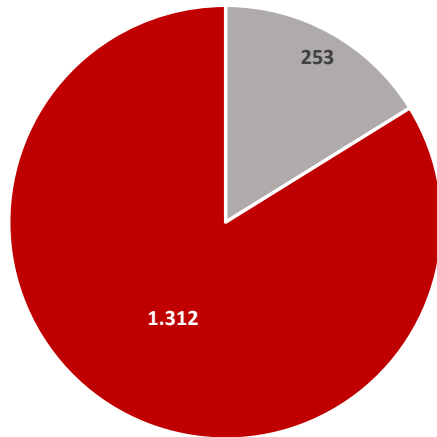

Allgemeinbildende Schulen SJ 2023/24

■ Allgemeinbildende Schulen in freier Trägerschaft ■ Allgemeinbildende staatliche Schulen