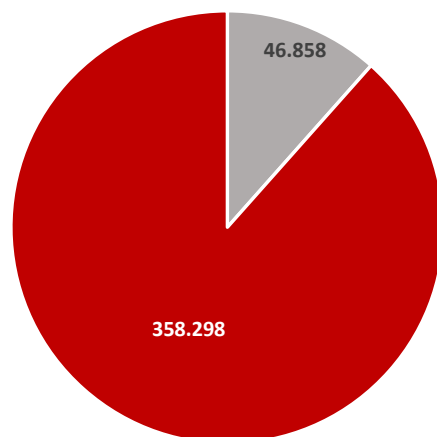

Berufsbildende Schulen SJ 2023/24

■ Berufsbildende Schulen in freier Trägerschaft ■ Staatliche Berufsbildende Schulen

Schüler an berufsbildenden Schulen SJ 2023/24

■ Schüler an freien berufsbildenden Schulen ■ Schüler an staatlich berufsbildenden Schulen

Statistische Zahlen Schuljahr 2022/23 für Sachsen

Allgemeinbildende Schulen in Sachsen	1.559
Allgemeinbildende Schulen in freier Trägerschaft	248
Allgemeinbildende staatliche Schulen	1.311
Gesamtschülerzahl an allgemeinbildenden Schulen	405.156
Schüler an freien allgemeinbildenden Schulen	46.858
Schüler an staatlichen allgemeinbildenden Schulen	358.298
Berufsbildende Schulen in Sachsen	240
Berufsbildende Schulen in freier Trägerschaft	167
Staatliche Berufsbildende Schulen	73
Gesamtschülerzahl an berufsbildenden Schulen	104.400
Schüler an freien berufsbildenden Schulen	32.388
Schüler an staatlich berufsbildenden Schulen	72.012

Allgemeinbildende Schulen SJ 2022/23

■ Allgemeinbildende Schulen in freier Trägerschaft ■ Allgemeinbildende staatliche Schulen

Schüler an allgemeinbildenden Schulen SJ 2022/23

■ Schüler an freien allgemeinbildenden Schulen ■ Schüler an staatlichen allgemeinbildenden Schulen