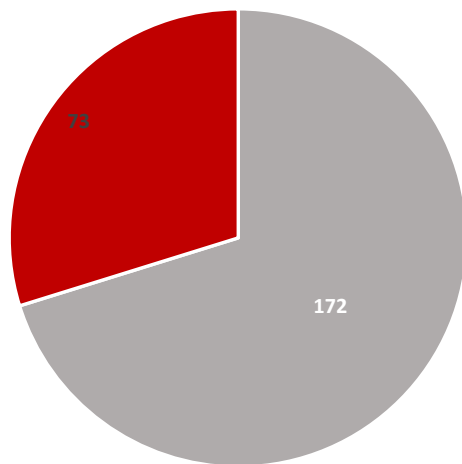

Statistische Zahlen Schuljahr 2024/25 für Sachsen

Allgemeinbildende Schulen in Sachsen	1.575
Allgemeinbildende Schulen in freier Trägerschaft	258
Allgemeinbildende staatliche Schulen	1.317
Gesamtschülerzahl an allgemeinbildenden Schulen	417.477
Schüler an freien allgemeinbildenden Schulen	49.966
Schüler an staatlichen allgemeinbildenden Schulen	367.511
Berufsbildende Schulen in Sachsen	245
Berufsbildende Schulen in freier Trägerschaft	172
Staatliche Berufsbildende Schulen	73
Gesamtschülerzahl an berufsbildenden Schulen	107.114
Schüler an freien berufsbildenden Schulen	33.913
Schüler an staatlich berufsbildenden Schulen	73.201

Allgemeinbildende Schulen SJ 2024/25

■ Allgemeinbildende Schulen in freier Trägerschaft ■ Allgemeinbildende staatliche Schulen

Schüler an allgemeinbildenden Schulen SJ 2024/25

■ Schüler an freien allgemeinbildenden Schulen ■ Schüler an staatlichen allgemeinbildenden Schulen

Berufsbildende Schulen SJ 2024/25

■ Berufsbildende Schulen in freier Trägerschaft ■ Staatliche Berufsbildende Schulen

Schüler an berufsbildenden Schulen SJ 2024/25

■ Schüler an freien berufsbildenden Schulen ■ Schüler an staatlich berufsbildenden Schulen