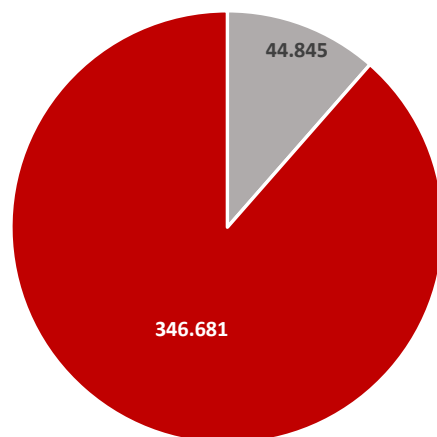

Berufsbildende Schulen SJ 2022/23

■ Berufsbildende Schulen in freier Trägerschaft ■ Staatliche Berufsbildende Schulen

Schüler an berufsbildenden Schulen SJ 2022/23

■ Schüler an freien berufsbildenden Schulen ■ Schüler an staatlich berufsbildenden Schulen

Statistische Zahlen Schuljahr 2021/22 für Sachsen

Allgemeinbildende Schulen in Sachsen	1.554
Allgemeinbildende Schulen in freier Trägerschaft	243
Allgemeinbildende staatliche Schulen	1.311
Gesamtschülerzahl an allgemeinbildenden Schulen	391.526
Schüler an freien allgemeinbildenden Schulen	44.845
Schüler an staatlichen allgemeinbildenden Schulen	346.681
Berufsbildende Schulen in Sachsen	242
Berufsbildende Schulen in freier Trägerschaft	168
Staatliche Berufsbildende Schulen	74
Gesamtschülerzahl an berufsbildenden Schulen	104.171
Schüler an freien berufsbildenden Schulen	32.963
Schüler an staatlich berufsbildenden Schulen	71.208

Allgemeinbildende Schulen SJ 2021/22

■ Allgemeinbildende Schulen in freier Trägerschaft ■ Allgemeinbildende staatliche Schulen

Schüler an allgemeinbildenden Schulen SJ 2021/22

■ Schüler an freien allgemeinbildenden Schulen ■ Schüler an staatlichen allgemeinbildenden Schulen