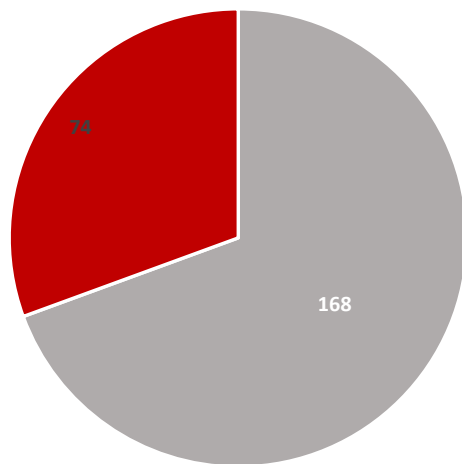

Statistische Zahlen Schuljahr 2021/22 für Sachsen

Allgemeinbildende Schulen in Sachsen	1.554
Allgemeinbildende Schulen in freier Trägerschaft	243
Allgemeinbildende staatliche Schulen	1.311
Gesamtschülerzahl an allgemeinbildenden Schulen	391.526
Schüler an freien allgemeinbildenden Schulen	44.845
Schüler an staatlichen allgemeinbildenden Schulen	346.681
Berufsbildende Schulen in Sachsen	242
Berufsbildende Schulen in freier Trägerschaft	168
Staatliche Berufsbildende Schulen	74
Gesamtschülerzahl an berufsbildenden Schulen	104.171
Schüler an freien berufsbildenden Schulen	32.963
Schüler an staatlich berufsbildenden Schulen	71.208

Allgemeinbildende Schulen SJ 2021/22

■ Allgemeinbildende Schulen in freier Trägerschaft ■ Allgemeinbildende staatliche Schulen

Schüler an allgemeinbildenden Schulen SJ 2021/22

■ Schüler an freien allgemeinbildenden Schulen ■ Schüler an staatlichen allgemeinbildenden Schulen

Berufsbildende Schulen SJ 2021/22

■ Berufsbildende Schulen in freier Trägerschaft ■ Staatliche Berufsbildende Schulen

Schüler an berufsbildenden Schulen SJ 2021/22

■ Schüler an freien berufsbildenden Schulen ■ Schüler an staatlich berufsbildenden Schulen