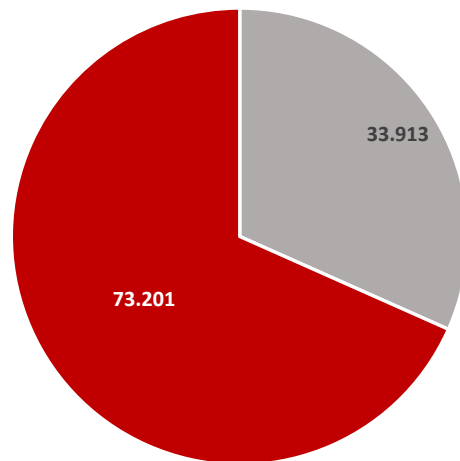

Statistische Zahlen Schuljahr 2024/25 für Sachsen

Allgemeinbildende Schulen in Sachsen	1.575
Allgemeinbildende Schulen in freier Trägerschaft	258
Allgemeinbildende staatliche Schulen	1.317
Gesamtschülerzahl an allgemeinbildenden Schulen	417.477
Schüler an freien allgemeinbildenden Schulen	49.966
Schüler an staatlichen allgemeinbildenden Schulen	367.511
Berufsbildende Schulen in Sachsen	245
Berufsbildende Schulen in freier Trägerschaft	172
Staatliche Berufsbildende Schulen	73
Gesamtschülerzahl an berufsbildenden Schulen	107.114
Schüler an freien berufsbildenden Schulen	33.913
Schüler an staatlich berufsbildenden Schulen	73.201

Allgemeinbildende Schulen SJ 2024/25

■ Allgemeinbildende Schulen in freier Trägerschaft ■ Allgemeinbildende staatliche Schulen

Schüler an allgemeinbildenden Schulen SJ 2024/25

■ Schüler an freien allgemeinbildenden Schulen ■ Schüler an staatlichen allgemeinbildenden Schulen

Berufsbildende Schulen SJ 2024/25

■ Berufsbildende Schulen in freier Trägerschaft ■ Staatliche Berufsbildende Schulen

Schüler an berufsbildenden Schulen SJ 2024/25

■ Schüler an freien berufsbildenden Schulen ■ Schüler an staatlich berufsbildenden Schulen

Statistische Zahlen Schuljahr 2023/24 für Sachsen

Allgemeinbildende Schulen in Sachsen	1.565
Allgemeinbildende Schulen in freier Trägerschaft	253
Allgemeinbildende staatliche Schulen	1.312
Gesamtschülerzahl an allgemeinbildenden Schulen	412.911
Schüler an freien allgemeinbildenden Schulen	48.504
Schüler an staatlichen allgemeinbildenden Schulen	364.407
Berufsbildende Schulen in Sachsen	242
Berufsbildende Schulen in freier Trägerschaft	169
Staatliche Berufsbildende Schulen	73
Gesamtschülerzahl an berufsbildenden Schulen	105.571
Schüler an freien berufsbildenden Schulen	33.027
Schüler an staatlich berufsbildenden Schulen	72.544