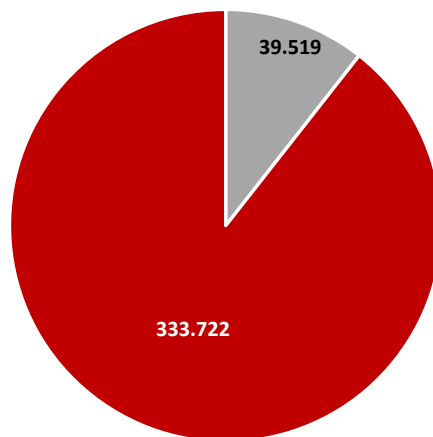

Schüler an allgemeinbildenden Schulen SJ 2018/19

■ Schüler an freien allgemeinbildenden Schulen ■ Schüler an staatlichen allgemeinbildenden Schulen