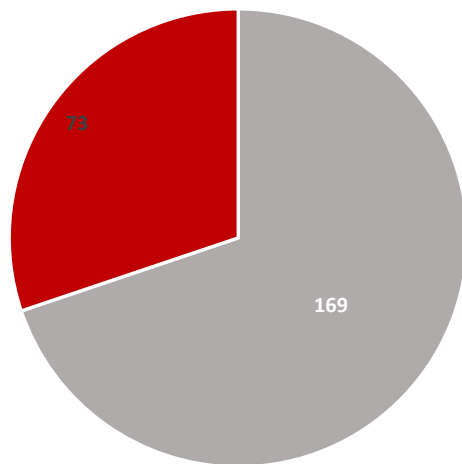

Statistische Zahlen Schuljahr 2023/24 für Sachsen

Allgemeinbildende Schulen in Sachsen	1.565
Allgemeinbildende Schulen in freier Trägerschaft	253
Allgemeinbildende staatliche Schulen	1.312
Gesamtschülerzahl an allgemeinbildenden Schulen	412.911
Schüler an freien allgemeinbildenden Schulen	48.504
Schüler an staatlichen allgemeinbildenden Schulen	364.407
Berufsbildende Schulen in Sachsen	242
Berufsbildende Schulen in freier Trägerschaft	169
Staatliche Berufsbildende Schulen	73
Gesamtschülerzahl an berufsbildenden Schulen	105.571
Schüler an freien berufsbildenden Schulen	33.027
Schüler an staatlich berufsbildenden Schulen	72.544

Allgemeinbildende Schulen SJ 2023/24

■ Allgemeinbildende Schulen in freier Trägerschaft ■ Allgemeinbildende staatliche Schulen

Schüler an allgemeinbildenden Schulen SJ 2023/24

■ Schüler an freien allgemeinbildenden Schulen ■ Schüler an staatlichen allgemeinbildenden Schulen

Berufsbildende Schulen SJ 2023/24

■ Berufsbildende Schulen in freier Trägerschaft ■ Staatliche Berufsbildende Schulen

Schüler an berufsbildenden Schulen SJ 2023/24

■ Schüler an freien berufsbildenden Schulen ■ Schüler an staatlich berufsbildenden Schulen