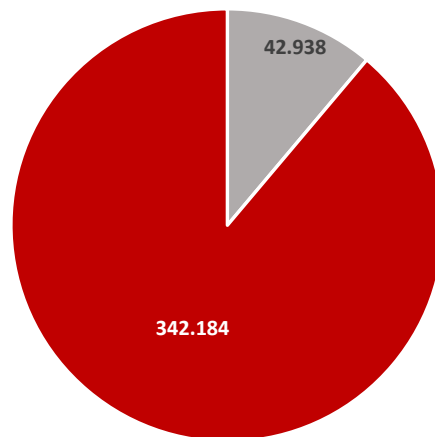

Schüler an allgemeinbildenden Schulen SJ 2020/21

■ Schüler an freien allgemeinbildenden Schulen ■ Schüler an staatlichen allgemeinbildenden Schulen