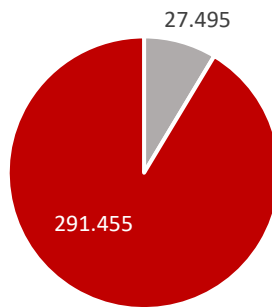

Schüler an allgemeinbildenden Schulen SJ 2011/12

- Schüler an freien allgemeinbildenden Schulen
- Schüler an staatlichen allgemeinbildenden Schulen