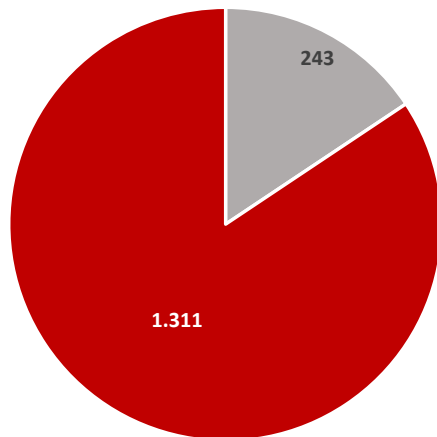

Allgemeinbildende Schulen SJ 2021/22

■ Allgemeinbildende Schulen in freier Trägerschaft ■ Allgemeinbildende staatliche Schulen