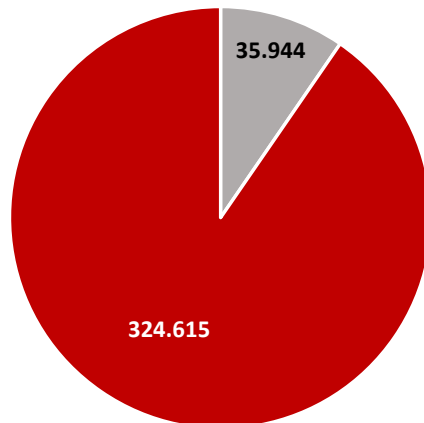

Schüler an allgemeinbildenden Schulen SJ 2016/17

■ Schüler an freien allgemeinbildenden Schulen   ■ Schüler an staatlichen allgemeinbildenden Schulen