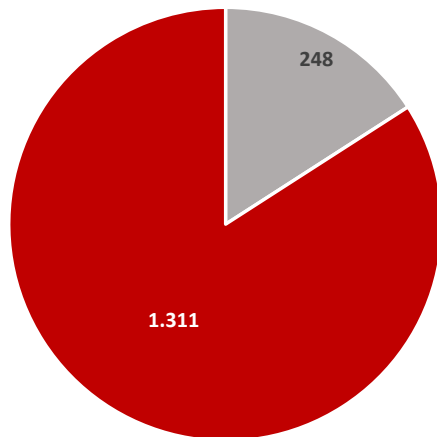

Allgemeinbildende Schulen SJ 2022/23

■ Allgemeinbildende Schulen in freier Trägerschaft   ■ Allgemeinbildende staatliche Schulen