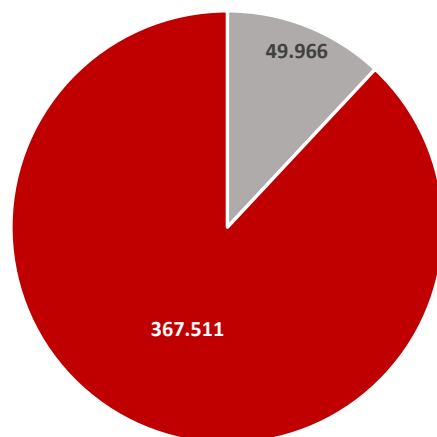

Statistische Zahlen Schuljahr 2024/25 für Sachsen

Allgemeinbildende Schulen in Sachsen	1.575
Allgemeinbildende Schulen in freier Trägerschaft	258
Allgemeinbildende staatliche Schulen	1.317
Gesamtschülerzahl an allgemeinbildenden Schulen	417.477
Schüler an freien allgemeinbildenden Schulen	49.966
Schüler an staatlichen allgemeinbildenden Schulen	367.511
Berufsbildende Schulen in Sachsen	245
Berufsbildende Schulen in freier Trägerschaft	172
Staatliche Berufsbildende Schulen	73
Gesamtschülerzahl an berufsbildenden Schulen	107.114
Schüler an freien berufsbildenden Schulen	33.913
Schüler an staatlich berufsbildenden Schulen	73.201

Allgemeinbildende Schulen SJ 2024/25

■ Allgemeinbildende Schulen in freier Trägerschaft ■ Allgemeinbildende staatliche Schulen

Schüler an allgemeinbildenden Schulen SJ 2024/25

■ Schüler an freien allgemeinbildenden Schulen ■ Schüler an staatlichen allgemeinbildenden Schulen