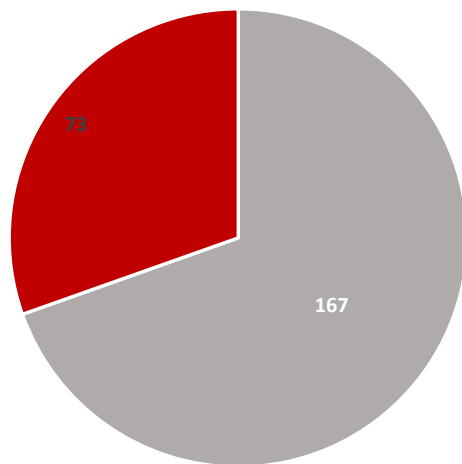

Statistische Zahlen Schuljahr 2022/23 für Sachsen

Allgemeinbildende Schulen in Sachsen	1.559
Allgemeinbildende Schulen in freier Trägerschaft	248
Allgemeinbildende staatliche Schulen	1.311
Gesamtschülerzahl an allgemeinbildenden Schulen	405.156
Schüler an freien allgemeinbildenden Schulen	46.858
Schüler an staatlichen allgemeinbildenden Schulen	358.298
Berufsbildende Schulen in Sachsen	240
Berufsbildende Schulen in freier Trägerschaft	167
Staatliche Berufsbildende Schulen	73
Gesamtschülerzahl an berufsbildenden Schulen	104.400
Schüler an freien berufsbildenden Schulen	32.388
Schüler an staatlich berufsbildenden Schulen	72.012

Allgemeinbildende Schulen SJ 2022/23

■ Allgemeinbildende Schulen in freier Trägerschaft ■ Allgemeinbildende staatliche Schulen

Schüler an allgemeinbildenden Schulen SJ 2022/23

■ Schüler an freien allgemeinbildenden Schulen ■ Schüler an staatlichen allgemeinbildenden Schulen

Berufsbildende Schulen SJ 2022/23

■ Berufsbildende Schulen in freier Trägerschaft ■ Staatliche Berufsbildende Schulen

Schüler an berufsbildenden Schulen SJ 2022/23

■ Schüler an freien berufsbildenden Schulen ■ Schüler an staatlich berufsbildenden Schulen