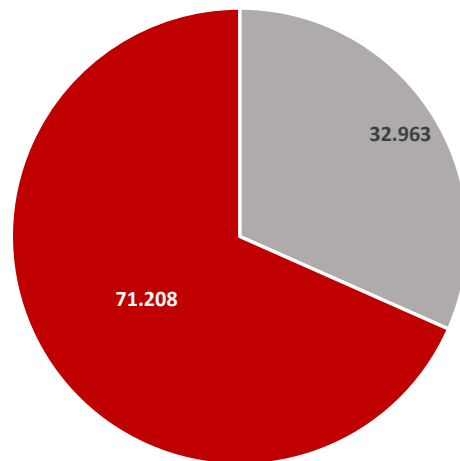

Statistische Zahlen Schuljahr 2021/22 für Sachsen

Allgemeinbildende Schulen in Sachsen	1.554
Allgemeinbildende Schulen in freier Trägerschaft	243
Allgemeinbildende staatliche Schulen	1.311
Gesamtschülerzahl an allgemeinbildenden Schulen	391.526
Schüler an freien allgemeinbildenden Schulen	44.845
Schüler an staatlichen allgemeinbildenden Schulen	346.681
Berufsbildende Schulen in Sachsen	242
Berufsbildende Schulen in freier Trägerschaft	168
Staatliche Berufsbildende Schulen	74
Gesamtschülerzahl an berufsbildenden Schulen	104.171
Schüler an freien berufsbildenden Schulen	32.963
Schüler an staatlich berufsbildenden Schulen	71.208

Allgemeinbildende Schulen SJ 2021/22

■ Allgemeinbildende Schulen in freier Trägerschaft ■ Allgemeinbildende staatliche Schulen

Schüler an allgemeinbildenden Schulen SJ 2021/22

■ Schüler an freien allgemeinbildenden Schulen ■ Schüler an staatlichen allgemeinbildenden Schulen

Berufsbildende Schulen SJ 2021/22

■ Berufsbildende Schulen in freier Trägerschaft ■ Staatliche Berufsbildende Schulen

Schüler an berufsbildenden Schulen SJ 2021/22

■ Schüler an freien berufsbildenden Schulen ■ Schüler an staatlich berufsbildenden Schulen